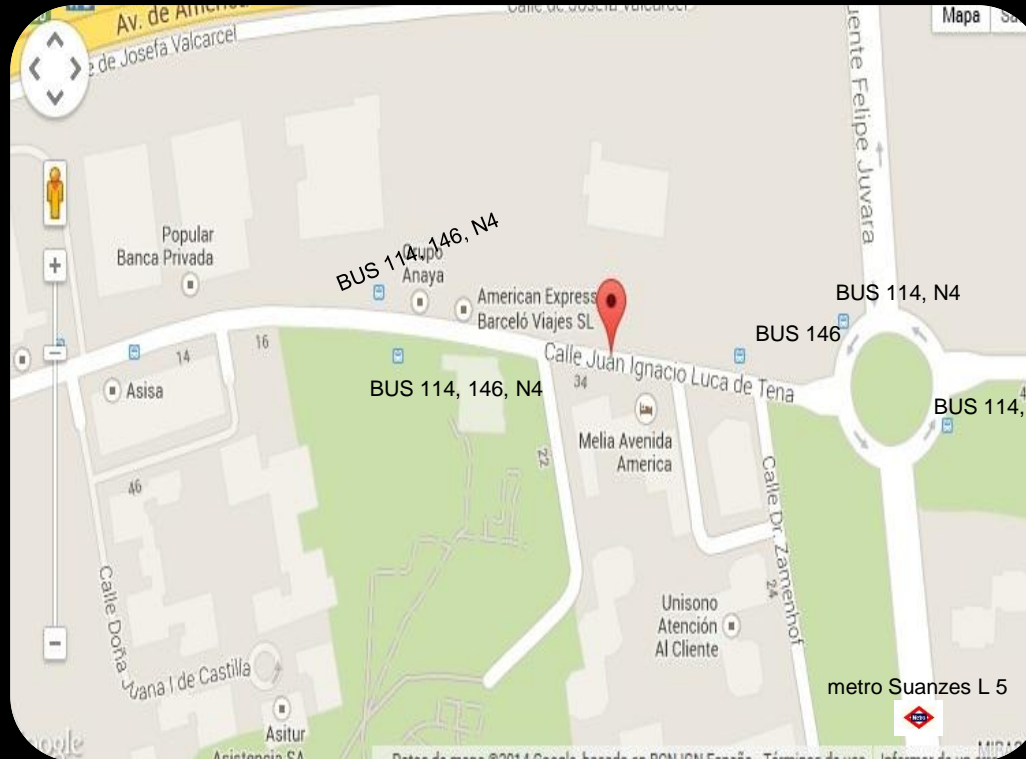

Bienvenido a nuestra guía local

MELIÀ AVENIDA AMÉRICA

Welcome to our local guide

(10 to 15 min. walking distance/10 a 15 minutos a pie)

1 SPANISH CUISINE
La Central Cervecera
Avenida de los Andes 26
28042 Madrid
Phone: 91.320.70.53
www.centralcervecera.com

Campo de las Naciones,
Avenida de la Capital de España Madrid, 28042

Phone: 91 722 04 00

1.9 km NE

www.madrid.es

Plano y Ubicación

Map and location

MELIÁ AVENIDA AMÉRICA

Transporte Público y Servicio de Transfer

Public Transportation & Shuttle Service

DIRECCIÓN ADDRESS

Calle de Juan Ignacio Luca
de Tena, 36
Madrid 28027 España
Tel: (34) 91 4232400
Fax: (34) 91 3201440
7,22 km

melia.avenida.america@melia.com

COORDENADAS/ COORDENATES

N +40° 26' 51.97" / W -3°
37' 41.73"

TRANSPORTE PÚBLICO

PUBLIC TRANSPORTATION

BUS L. 114 (1 min) to Avenida America
BUS L. 146 (1 min) to Callao
BUS L. N4 (1 min) Cibeles - Barajas
BUS L. 104 (3 min) to IFEMA
BUS L. 105 (3 min) to Barajas